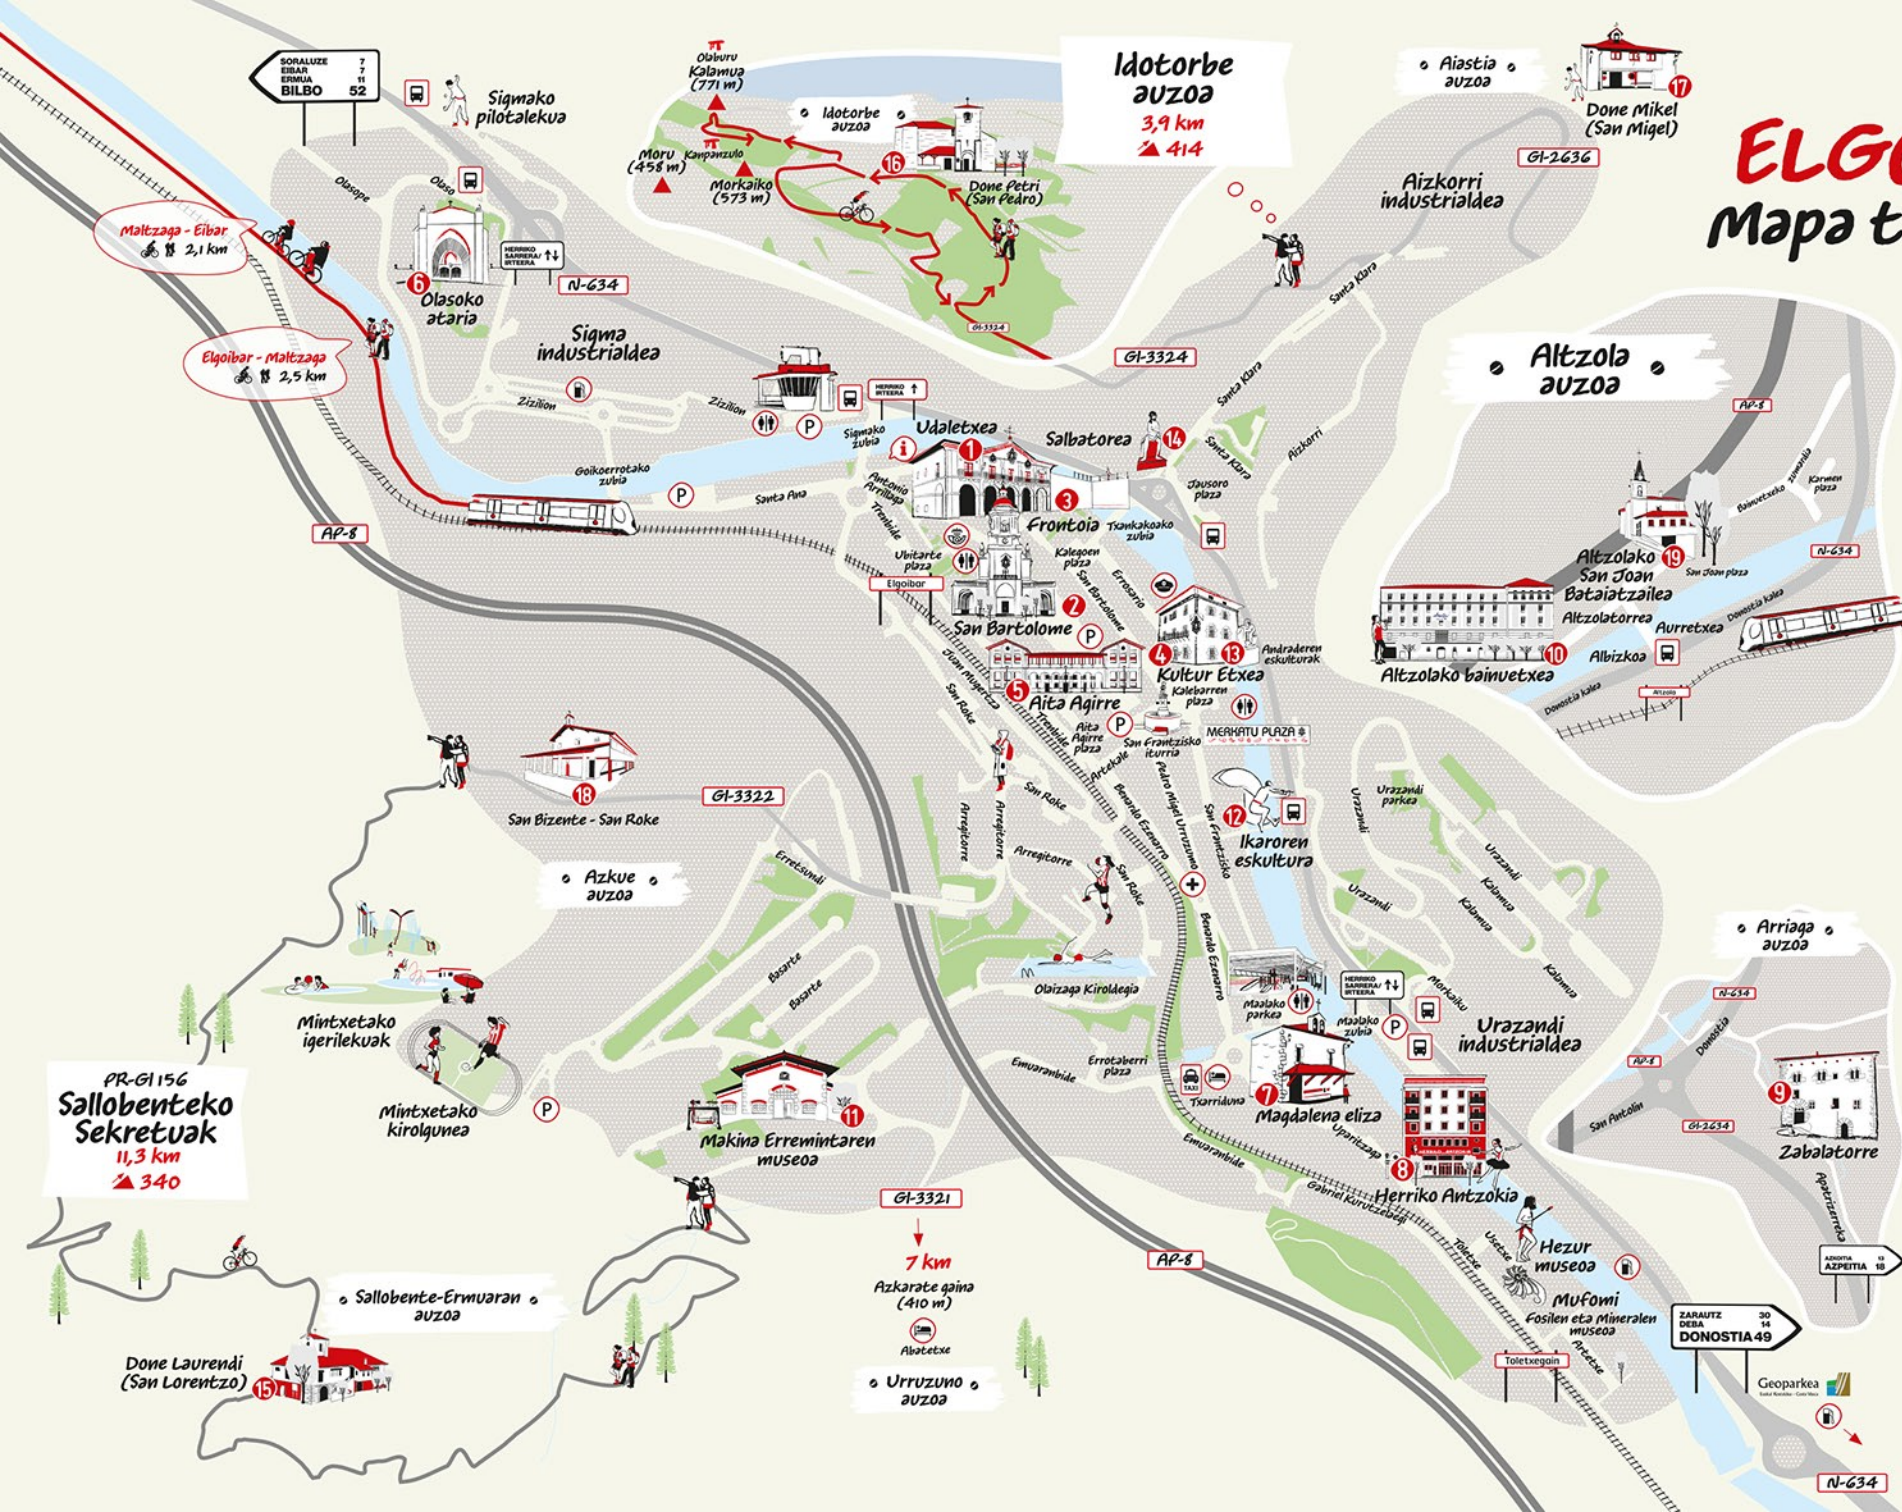

ELGOIBAR

Mapa turistikoa

- Herriko Sarrera/Irteera
Entrada/Salida al pueblo
- Herriko Irteera
Salida del pueblo
- Berdegueta
Zonas verdes
- Bidegorria
Bidegorri
- Informazio gunea (HAZ, Herriarren Arreta Zerbitzua)
Punto de información
- Ostatuak/
Landa-turismo etxeak
Alojamientos/
Casas de turismo rural
- Bus geltokiak
Paradas de bus
- Tren geltokiak
Paradas de tren
- Aparlekuak
Parking
- Gasolindegia
Gasolineras
- Posta bulegoa
Oficina de Correos
- Taxi geltokia
Parada de taxi
- Ambulatorio
Ambulatorio
- Udaltzaingoa
Policia Municipal
- Komunak
Baños públicos
- Dolmenak
Dólmenes

PR-G1156
Sallobenteko Sekretuak
11,3 km
▲ 340

Idotorbe AUZOa
3,9 km
▲ 414

Altzola AUZOa

Done Laurendi (San Lorenzo)

7 km
Azkarate gaina
(410 m)
Abatezte

ZARAUZ 30
DEBA 14
DONOSTIA 49